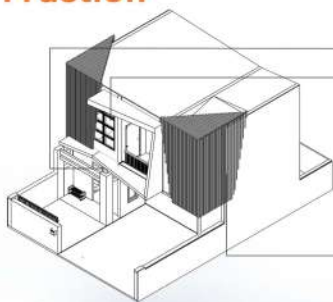

The PureMuji House

บ้านที่ได้ REFERENCE มาจากบ้านสไตล์ MUJI เหมือนกับชื่อ HEAD ก็เลยทำภายนอกให้คล้ายคอนข้างเยอะงานนี้ได้รับแรงบันดาลใจมากจากคาเฟ่ด้วยส่วนหนึ่ง เพราะบรรยากาศแบบคาเฟ่เป็นบรรยากาศที่ค่อนข้างน่าทำงานเหมาะกับคน GENZ ถึงบ้านภายนอกเป็น MUJI แต่ภายในจัดเป็นสไตล์ COMPACT ห้องเลยค่อนข้างเยอะและออกแบบให้สอดคล้องกับ PERSONAS คือเป็นคนซีเกียจแต่ยังอยู่กับแฟนและรักแมวเลยทำบ้านให้มีขนาดใหญ่โตมาก แต่ก็ยังมีพื้นที่ใช้สอยอยู่ประมาณหนึ่งโดยภายในก็ยังมีเสียงสัตว์เลยทำ TUBE สำหรับน้องแมวไว้เดินเล่น

Material

Mood & Tone

Location

Site จะอยู่ที่จังหวัดกาญจนบุรีผมเลือกจากการที่เขาต้องความเงียบและ Mood ที่ค่อนข้างเรียบแต่ก็ยังไม่ไกลมากจากกรุงเทพเพราะต้องมีการทำงานหรือธุระ

Personas

Site Analysis

Fruction

ภายในบ้านจะมี Tube ของน้องแมวอยู่และ Tube สามารถไม่ได้เชื่อมกับบ้านและจะมีไม้สไล้ข้างนอกติดหนึ่งเพื่อให้คนจะมีตัวขึ้นวางของที่ใช้ร่วมกับคนและแมวได้ ส่วนจากตัว Tube จะเป็นเหมือนช่องรูตรงส่วนนี้ไว้ให้แมวเข้าและยังมีที่เป็นส่วนช่องรับแสงในห้องของแมวได้พื้นภายนอก

Plan 1

Plan 2

Section 1

Section 2

Construction

Zoning

Process Design