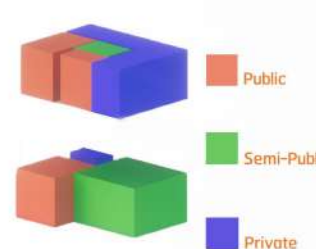

Elevation 1

Elevation 2

Elevation 3

Elevation 4

The PureMuji House

บ้านที่ได้ REFERENCE มาจากบ้านสไตล์ MUJI เหมือนกับชื่อ HEAD ก็เลยทำภายนอกให้คล้ายคอนข้างเยอะงานนี้ได้รับแรงบันดาลใจมากจากคาเฟ่ด้วยส่วนหนึ่ง เพราะบรรยากาศแบบคาเฟ่เป็นบรรยากาศที่ค่อนข้างน่าทำงานเหมาะกับคน GENZ ถึงบ้านภายนอกเป็น MUJI แต่ภายในจัดเป็นสไตล์ COMPACT ห้องเลยค่อนข้างเยอะและออกแบบให้สอดคล้องกับ PERSONAS คือเป็นคนซีเกียจแต่ยังอยู่กับแฟนและรักแมวเลยทำบ้านให้มีขนาดใหญ่โตมาก แต่ก็ยังมีพื้นที่ใช้สอยอยู่ประมาณหนึ่งโดยภายในก็ยังมีเสียงสัตว์เลยทำ TUBE สำหรับน้องแมวไว้เดินเล่น

Material

Mood & Tone

Location

Site จะอยู่ที่จังหวัดกาญจนบุรีผมเลือกจากการที่เขาต้องความเงียบและ Mood ที่ค่อนข้างเรียบแต่ก็ยังไม่ไกลมากจากกรุงเทพเพราะต้องมีการทำงานหรือธุระ

Personas

Site Analysis

Fruction

ภายในบ้านจะมี Tube ของน้องแมวอยู่และ Tube สามารถไม่ได้เชื่อมกับบ้านและจะมีไม้สไล้ข้างนอกติดหนึ่งเพื่อให้คนจะมีตัวขึ้นวางของที่ใช้ร่วมกับคนและแมวได้ ส่วนจากตัว Tube จะเป็นเหมือนช่องรูตรงส่วนนี้ไว้ให้แมวเข้าและยังมีที่เป็นส่วนช่องรับแสงในห้องของแมวได้พื้นภายนอก

Plan 1

Plan 2

Section 1

Section 2

Construction

Zoning

Process Design