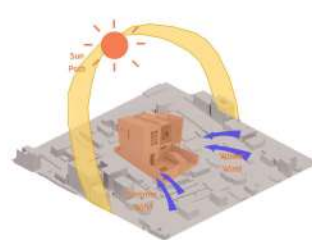

Elevation 1

Elevation 2

Elevation 3

Elevation 4

The PureMuji House

บ้านที่ได้ REFERENCE มาจากบ้านสไตล์ MUJI เหมือนกับชื่อ HEAD ก็เลยทำภายนอกให้คล้ายคอนข้างเยอะงานนี้ได้รับแรงบันดาลใจมากจากคาเฟ่ด้วยส่วนหนึ่ง เพราะบรรยากาศแบบคาเฟ่เป็นบรรยากาศที่ค่อนข้างน่าทำงานเหมาะกับคน GENZ ถึงบ้านภายนอกเป็น MUJI แต่ภายในจัดเป็นสไตล์ COMPACT ห้องเลยค่อนข้างเยอะและออกแบบให้สอดคล้องกับ PERSONAS คือเป็นคนซีเกียจแต่ยังอยู่กับแฟนและรักแมวเลยทำบ้านให้มีขนาดใหญ่โตมาก แต่ก็ยังมีพื้นที่ใช้สอยอยู่ประมาณหนึ่งโดยภายในก็ยังมีเสียงสัตว์เลยทำ TUBE สำหรับน้องแมวไว้เดินเล่น

Material

Mood & Tone

Location

Site จะอยู่ที่จังหวัดกาญจนบุรีผมเลือกจากการที่เขาต้องความเงียบและ Mood ที่ค่อนข้างเรียบแต่ก็ยังไม่ไกลมากจากกรุงเทพเพราะต้องมีการทำงานหรือธุระ

Personas

Site Analysis

Fruction

ภายในบ้านจะมี Tube ของน้องแมวอยู่และ Tube สามารถไม่ได้เชื่อมกับบ้านและจะมีไม้สไล้ข้างนอกติดหนึ่งเพื่อให้คนจะมีตัวขึ้นวางของที่ใช้ร่วมกับคนและแมวได้ ส่วนจากตัว Tube จะเป็นเหมือนช่องรูตรงส่วนนี้ไว้ให้แมวเข้าและยังมีที่เป็นส่วนช่องรับแสงในห้องของแมวได้พื้นภายนอก