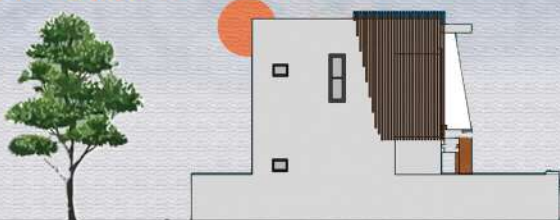

Elevation 1

Elevation 2

Elevation 3

Elevation 4

The PureMuji House

บ้านที่ได้ REFERENCE มาจากบ้านสไตล์ MUJI เหมือนกับชื่อ HEAD ก็เลยทำภายนอกให้คล้ายคอนข้างเยอะงานนี้ได้รับแรงบันดาลใจมากจากคาเฟ่ด้วยส่วนหนึ่ง เพราะบรรยากาศแบบคาเฟ่เป็นบรรยากาศที่ค่อนข้างน่าทำงานเหมาะกับคน GENZ ถึงบ้านภายนอกเป็น MUJI แต่ภายในจัดเป็นสไตล์ COMPACT ห้องเลยค่อนข้างเยอะและออกแบบให้สอดคล้องกับ PERSONAS คือเป็นคนซีเกียจแต่ยังอยู่กับแฟนและรักแมวเลยทำบ้านให้มีขนาดใหญ่โตมาก แต่ก็ยังมีพื้นที่ใช้สอยอยู่ประมาณหนึ่งโดยภายในก็ยังมีเสียงสัตว์เลยทำ TUBE สำหรับน้องแมวไว้เดินเล่น

Material

Mood & Tone

Location

Site จะอยู่ที่จังหวัดกาญจนบุรีผมเลือกจากการที่เขาต้องความเงียบและ Mood ที่ค่อนข้างเรียบแต่ก็ยังไม่ไกลมากจากกรุงเทพเพราะต้องมีการทำงานหรือธุระ

Personas

Site Analysis

Fruction

ภายในบ้านจะมี Tube ของน้องแมวอยู่และ Tube สามารถไม่ได้เชื่อมกับบ้านและจะมีไม้สไล้ข้างนอกติดหนึ่งเพื่อให้คนจะมีตัวขึ้นวางของที่ใช้ร่วมกับคนและแมวได้ ส่วนจากตัว Tube จะเป็นเหมือนช่องรูตรงส่วนนี้ไว้ให้แมวเข้าและยังมีที่เป็นส่วนช่องรับแสงในห้องของแมวได้พื้นภายนอก