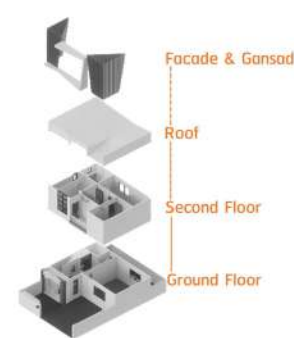

Elevation 1

Elevation 2

Elevation 3

Elevation 4

The PureMuji House

บ้านที่ได้ REFERENCE มาจากบ้านสไตล์ MUJI เหมือนกับชื่อ HEAD ก็เลยทำภายนอกให้คล้ายคอนข้างเยอะงานนี้ได้รับแรงบันดาลใจมากจากคาเฟ่ด้วยส่วนหนึ่ง เพราะบรรยากาศแบบคาเฟ่เป็นบรรยากาศที่ค่อนข้างน่าทำงานเหมาะกับคน GENZ ถึงบ้านภายนอกเป็น MUJI แต่ภายในจัดเป็นสไตล์ COMPACT ห้องเลยค่อนข้างเยอะและออกแบบให้สอดคล้องกับ PERSONAS คือเป็นคนซีเกียจแต่ยังอยู่กับแฟนและรักแมวเลยทำบ้านให้มีขนาดใหญ่โตมาก แต่ก็ยังมีพื้นที่ใช้สอยอยู่ประมาณหนึ่งโดยภายในก็ยังมีเสียงสัตว์เลยทำ TUBE สำหรับน้องแมวไว้เดินเล่น

Plan 1

Plan 2

Section 1

Section 2

Construction

Zoning

Process Design