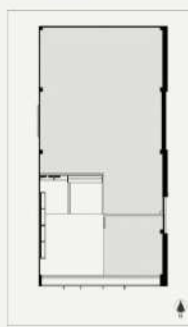

CONCEPT

Homiey House บ้านเดี่ยว 2 ชั้นสไตล์มินิมอล ที่ออกแบบมาให้อยู่บนพื้นฐานของคำว่า simple & minimal โดยจะใช้สีและวัสดุที่เรียบง่ายในการออกแบบ

โดยบ้านโมเดิร์นจะลักษณะเด่นในการใช้รูปทรงเรขาคณิต และตอบสนองประโยชน์ใช้สอยได้สูงสุด

Process Diagram

ELEVATION

HOMEY HOUSE

รายละเอียดโครงการ

ลักษณะบ้าน : บ้านเดี่ยว 2 ชั้น
 พื้นที่ใช้สอยเฉพาะตัวบ้าน-ที่จอดรถ : 256 ตร.ม. ขนาดที่ดิน : 12 x 20 เมตร หรือ 240 ตารางวา
 ส่วนประกอบของบ้าน : 1 ห้องนอน, 1 ห้องสตรีน, 1 ห้องรองเท้า, 3 ห้องน้ำ, 1 ห้องซักรีด, 1 ห้องครัว, 1 ห้องรับแขก, 1 ชั้นลอย
 ราคาสร้างเริ่มต้น : 4.4XX.XXX B.

1st floor

2nd floor

mezzanine

P
L
A
N

SITE ANALYSIS

SITE

LOCATION

หมู่บ้านบางใหญ่รังสิต ตำบล เสาธงหิน อำเภอ บางใหญ่ นครปฐม