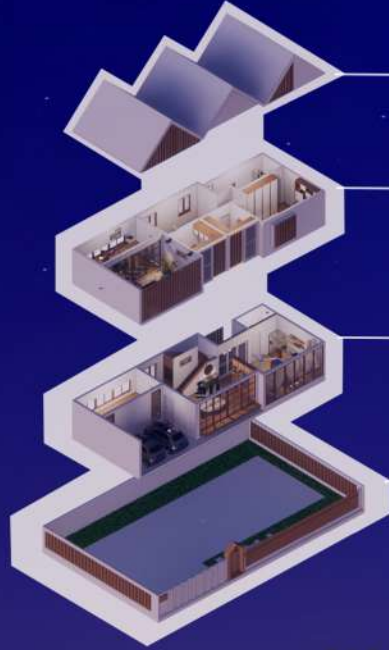

SELECTED LOCATION

ROOF

2ND FLOOR

- working room (1)
- hidden balcony
- master bedroom (1), small bedroom (2)
- bathroom (1)

1ST FLOOR

- multipurpose room (1)
- kitchen area
- dining area
- toilet room (1)
- washing area
- living area

GROUND

ELEVATION

SOUTH

WEST

SECTION

FRONT VIEW

NORTH

EAST

BEHIND VIEW

สิริธร ตรีมงคล
(6503011)