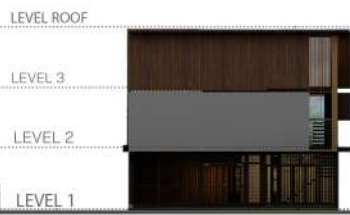

SATHA+
SANGKAT SANGKASIT NIA PRAKASONG ALTERNATIVE ARCHITECTURE

arch rsu

SAPPAYA

SITE SURROUNDING

ISOMETRIC

ELEVATION A

ELEVATION B

ELEVATION C

SECTION A

SECTION B

USER - PERSONA

NAME : KARAN
 AGE : 27
 CAREERS : Psychiatrist
 INCOME : 60,000-80,000 บาท

CONCEPT

WASI SABI สุนทรียภาพแห่งความงดงามในความ
 ไม่สมบูรณ์แบบ เป็นปรัชญาของชาวญี่ปุ่น บ้านสไตล์ญี่ปุ่น
 ที่มีกลิ่นอายของโมเดิร์นและลอฟท์ เน้นความเรียบง่าย
 สงบและมีความเป็นธรรมชาติ แนวทางการ
 ตกแต่งบ้านถูกปรับให้เข้ากับยุคสมัย