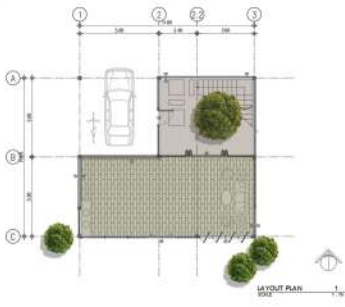

SATHA+
SANGKAT SANGKASIT NIA PRAKASONG ALTERNATIVE ARCHITECTURE

arch rsu

SAPPAYA

SITE SURROUNDING

ISOMETRIC

ELEVATION A

ELEVATION B

ELEVATION C

SECTION A

SECTION B

USER - PERSONA

NAME : KARAN
 AGE : 27
 CAREERS : Psychiatrist
 INCOME : 60,000-80,000 บาท

CONCEPT

WASI SABI สุนทรียภาพแห่งความงดงามในความ
 ไม่สมบูรณ์แบบ เป็นปรัชญาของชาวญี่ปุ่น บ้านสไตล์ญี่ปุ่น
 ที่มีกลิ่นอายของโมเดิร์นและลอฟท์ เน้นความเรียบง่าย
 สงบและมีความเป็นธรรมชาติ แนวทางการ
 ตกแต่งบ้านถูกปรับให้เข้ากับยุคสมัย