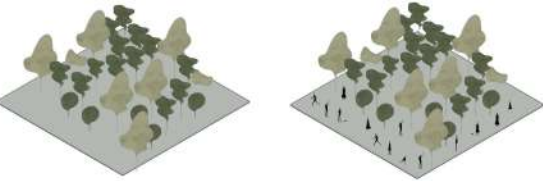

SECTION A

SECTION B

USER - PERSONA

NAME : KARAN
 AGE : 27
 CAREERS : Psychiatrist
 INCOME : 60,000-80,000 บาท

CONCEPT

WASI SABI สุนทรียภาพแห่งความงดงามในความ
 ไม่สมบูรณ์แบบ เป็นปรัชญาของชาวญี่ปุ่น บ้านสไตล์ญี่ปุ่น
 ที่มีกลิ่นอายของโมเดิร์นและลอฟท์ เน้นความเรียบง่าย
 สงบและมีความเป็นธรรมชาติ แนวทางการ
 ตกแต่งบ้านถูกปรับให้เข้ากับยุคสมัย

HORTICUTURE THERAPY

Dr. Benjamin Rushเป็นบุคคลแรกที่เขียนบันทึกเกี่ยวกับ
 ผลดีที่เกิดขึ้นจากการทำสวนในผู้ป่วยที่มีปัญหาทางจิต
 สวนบำบัด หมายถึง การทำกิจกรรมต่างๆที่เกี่ยวกับ
 พืชและสวนเพื่อใช้ในการบำบัดรักษาและฟื้นฟูความบกพร่อง
 และความเจ็บป่วย สวนบำบัดเป็นการจัดสิ่งแวดล้อมที่มีพืชเป็นหลัก
 โดยมีเป้าหมายเพื่อการกระตุ้นให้เกิดปฏิสัมพันธ์กับ
 พืชแห่งการเยียวยาจากธรรมชาติ