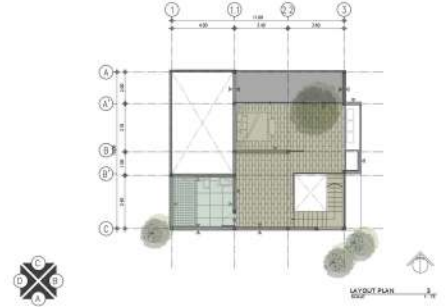

SATHA+
SANGKAT SANGKASIT NIA PRAKASONG ALTERNATIVE ARCHITECTURE

arch rsu

SAPPAYA

SITE SURROUNDING

ISOMETRIC

ELEVATION A

ELEVATION B

ELEVATION C

SECTION A

SECTION B

USER - PERSONA

NAME : KARAN
 AGE : 27
 CAREERS : Psychiatrist
 INCOME : 60,000-80,000 บาท

CONCEPT

WASI SABI สุนทรียภาพแห่งความงดงามในความ
 ไม่สมบูรณ์แบบ เป็นปรัชญาของชาวญี่ปุ่น บ้านสไตล์ญี่ปุ่น
 ที่มีกลิ่นอายของโมเดิร์นและลอฟท์ เน้นความเรียบง่าย
 สงบและมีความเป็นธรรมชาติ แนวทางการ
 ตกแต่งบ้านถูกปรับให้เข้ากับยุคสมัย