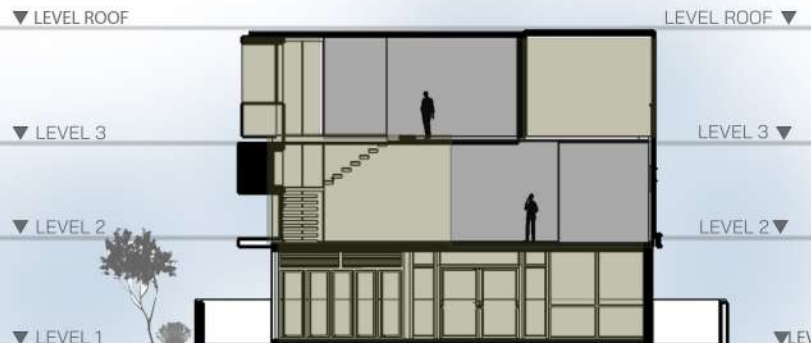

SATHA+
SANGKAT SANGKASIT NIA PRAKASONG ALTERNATIVE ARCHITECTURE

arch rsu

SAPPAYA

SITE SURROUNDING

ISOMETRIC

ELEVATION A

ELEVATION B

ELEVATION C

SECTION A

SECTION B

USER - PERSONA

NAME : KARAN
 AGE : 27
 CAREERS : Psychiatrist
 INCOME : 60,000-80,000 บาท

CONCEPT

WASI SABI สุนทรียภาพแห่งความงดงามในความ
 ไม่สมบูรณ์แบบ เป็นปรัชญาของชาวญี่ปุ่น บ้านสไตล์ญี่ปุ่น
 ที่มีกลิ่นอายของโมเดิร์นและลอฟท์ เน้นความเรียบง่าย
 สงบและมีความเป็นธรรมชาติ แนวทางการ
 ตกแต่งบ้านถูกปรับให้เข้ากับยุคสมัย

HORTICUTURE THERAPY

Dr. Benjamin Rushเป็นบุคคลแรกที่เขียนบันทึกเกี่ยวกับ
 ผลดีที่เกิดขึ้นจากการทำสวนในผู้ป่วยที่มีปัญหาทางจิต
 สวนบำบัด หมายถึง การทำกิจกรรมต่างๆที่เกี่ยวกับ
 พืชและสวนเพื่อใช้ในการบำบัดรักษาและฟื้นฟูความบกพร่อง
 และความเจ็บป่วย สวนบำบัดเป็นการจัดสิ่งแวดล้อมที่มีพืชเป็นหลัก
 โดยมีเป้าหมายเพื่อการกระตุ้นให้เกิดปฏิสัมพันธ์กับ
 พืชแห่งการเยียวยาจากธรรมชาติ