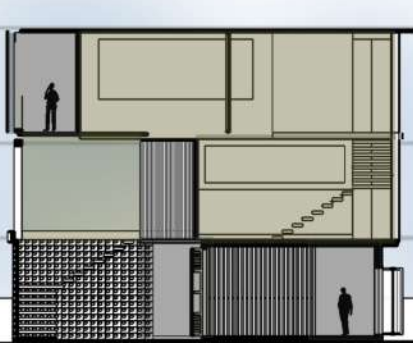

SATHA+
SANGKAT SANGKASIT NIA PRAKASONG ALTERNATIVE ARCHITECTURE

arch rsu

SAPPAYA

SITE SURROUNDING

ISOMETRIC

ELEVATION A

ELEVATION B

ELEVATION C

SECTION A

SECTION B

USER - PERSONA

NAME : KARAN
 AGE : 27
 CAREERS : Psychiatrist
 INCOME : 60,000-80,000 บาท

CONCEPT

WASI SABI สุนทรียภาพแห่งความงดงามในความ
 ไม่สมบูรณ์แบบ เป็นปรัชญาของชาวญี่ปุ่น บ้านสไตล์ญี่ปุ่น
 ที่มีกลิ่นอายของโมเดิร์นและลอฟท์ เน้นความเรียบง่าย
 สงบและมีความเป็นธรรมชาติ แนวทางการ
 ตกแต่งบ้านถูกปรับให้เข้ากับยุคสมัย