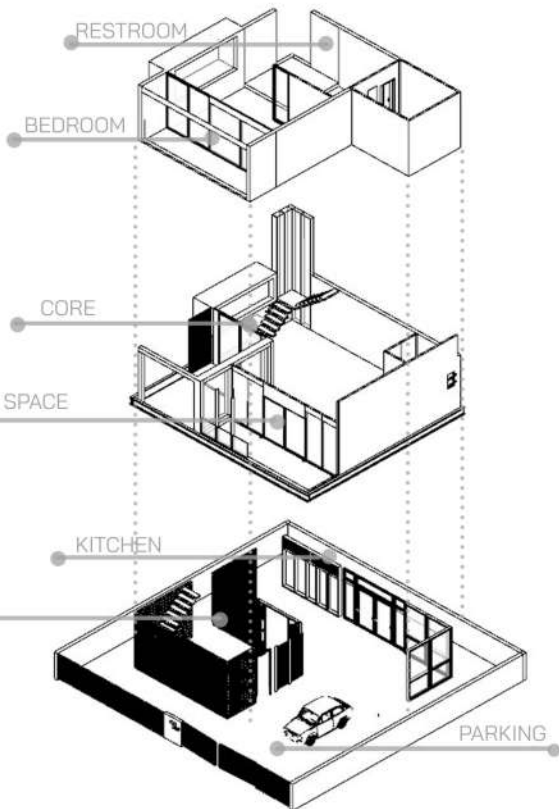

SATHA+
SANGKAT SANGKASIT NIA PRAKASONG ALTERNATIVE ARCHITECTURE

arch rsu

SAPPAYA

SITE SURROUNDING

ISOMETRIC

ELEVATION A

ELEVATION B

ELEVATION C

SECTION A

SECTION B

USER - PERSONA

NAME : KARAN
 AGE : 27
 CAREERS : Psychiatrist
 INCOME : 60,000-80,000 บาท

CONCEPT

WASI SABI สุนทรียภาพแห่งความงดงามในความ
 ไม่สมบูรณ์แบบ เป็นปรัชญาของชาวญี่ปุ่น บ้านสไตล์ญี่ปุ่น
 ที่มีกลิ่นอายของโมเดิร์นและลอฟท์ เน้นความเรียบง่าย
 สงบและมีความเป็นธรรมชาติ แนวทางการ
 ตกแต่งบ้านถูกปรับให้เข้ากับยุคสมัย

HORTICUTURE THERAPY

Dr. Benjamin Rushเป็นบุคคลแรกที่เขียนบันทึกเกี่ยวกับ
 ผลดีที่เกิดขึ้นจากการทำสวนในผู้ป่วยที่มีปัญหาทางจิต
 สวนบำบัด หมายถึง การทำกิจกรรมต่างๆที่เกี่ยวกับ
 พืชและสวนเพื่อใช้ในการบำบัดรักษาและฟื้นฟูความบกพร่อง
 และความเจ็บป่วย สวนบำบัดเป็นการจัดสิ่งแวดล้อมที่มีพืชเป็นหลัก
 โดยมีเป้าหมายเพื่อการกระตุ้นให้เกิดปฏิสัมพันธ์กับ
 พืชแห่งการเยียวยาจากธรรมชาติ