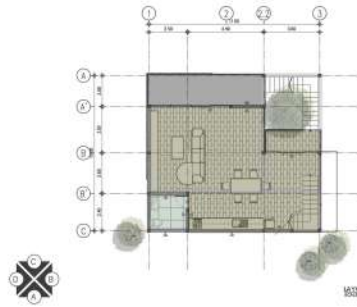

SATHA+
SANGKAT SANGKASIT NIA PRAKASONG ALTERNATIVE ARCHITECTURE

arch rsu

SAPPAYA

SITE SURROUNDING

ISOMETRIC

ELEVATION A

ELEVATION B

ELEVATION C

SECTION A

SECTION B

USER - PERSONA

NAME : KARAN
 AGE : 27
 CAREERS : Psychiatrist
 INCOME : 60,000-80,000 บาท

CONCEPT

WASI SABI สุนทรียภาพแห่งความงดงามในความ
 ไม่สมบูรณ์แบบ เป็นปรัชญาของชาวญี่ปุ่น บ้านสไตล์ญี่ปุ่น
 ที่มีกลิ่นอายของโมเดิร์นและลอฟท์ เน้นความเรียบง่าย
 สงบและมีความเป็นธรรมชาติ แนวทางการ
 ตกแต่งบ้านถูกปรับให้เข้ากับยุคสมัย