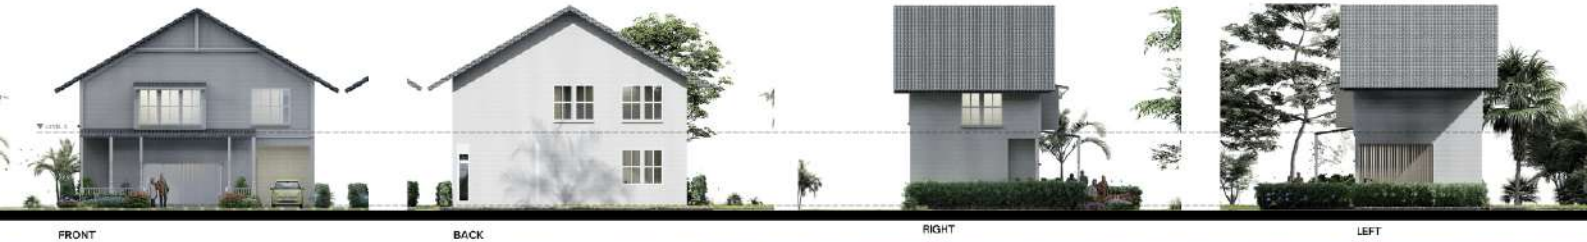

Anatomy Cottage

CONCEPT

บ้านหลังนี้เป็นบ้านแฝด 2 ชั้น แนว Cottage style อยู่ที่จังหวัดเชียงใหม่เหมาะกับผู้ใช้งานที่ชอบอยู่ติดกับธรรมชาติไม่ชอบความวุ่นวายมากที่รอบบ้านมีต้นไม้สวนดอกไม้ พื้นที่ใช้สอยอื่นๆ ทั้งนอกภายใน ภายในบ้าน พร้อมทั้งครัวที่ใหญ่ครบครันเอาใจคนชอบทำอาหารและขนมสุดๆ รวมถึงมีที่จอดรถสำหรับขนาด 1 คัน

การเติบโต [Progress bar]

อำนาจ [Progress bar]

สังคม [Progress bar]

MATERIAL

MOOD & TONE

Anatomy Cottage

1ST FLOOR PLAN

2ND FLOOR PLAN