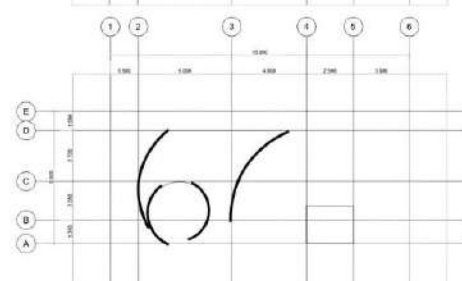

PERSONALITY