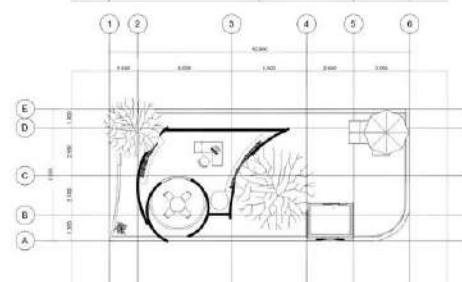

PERSONALITY